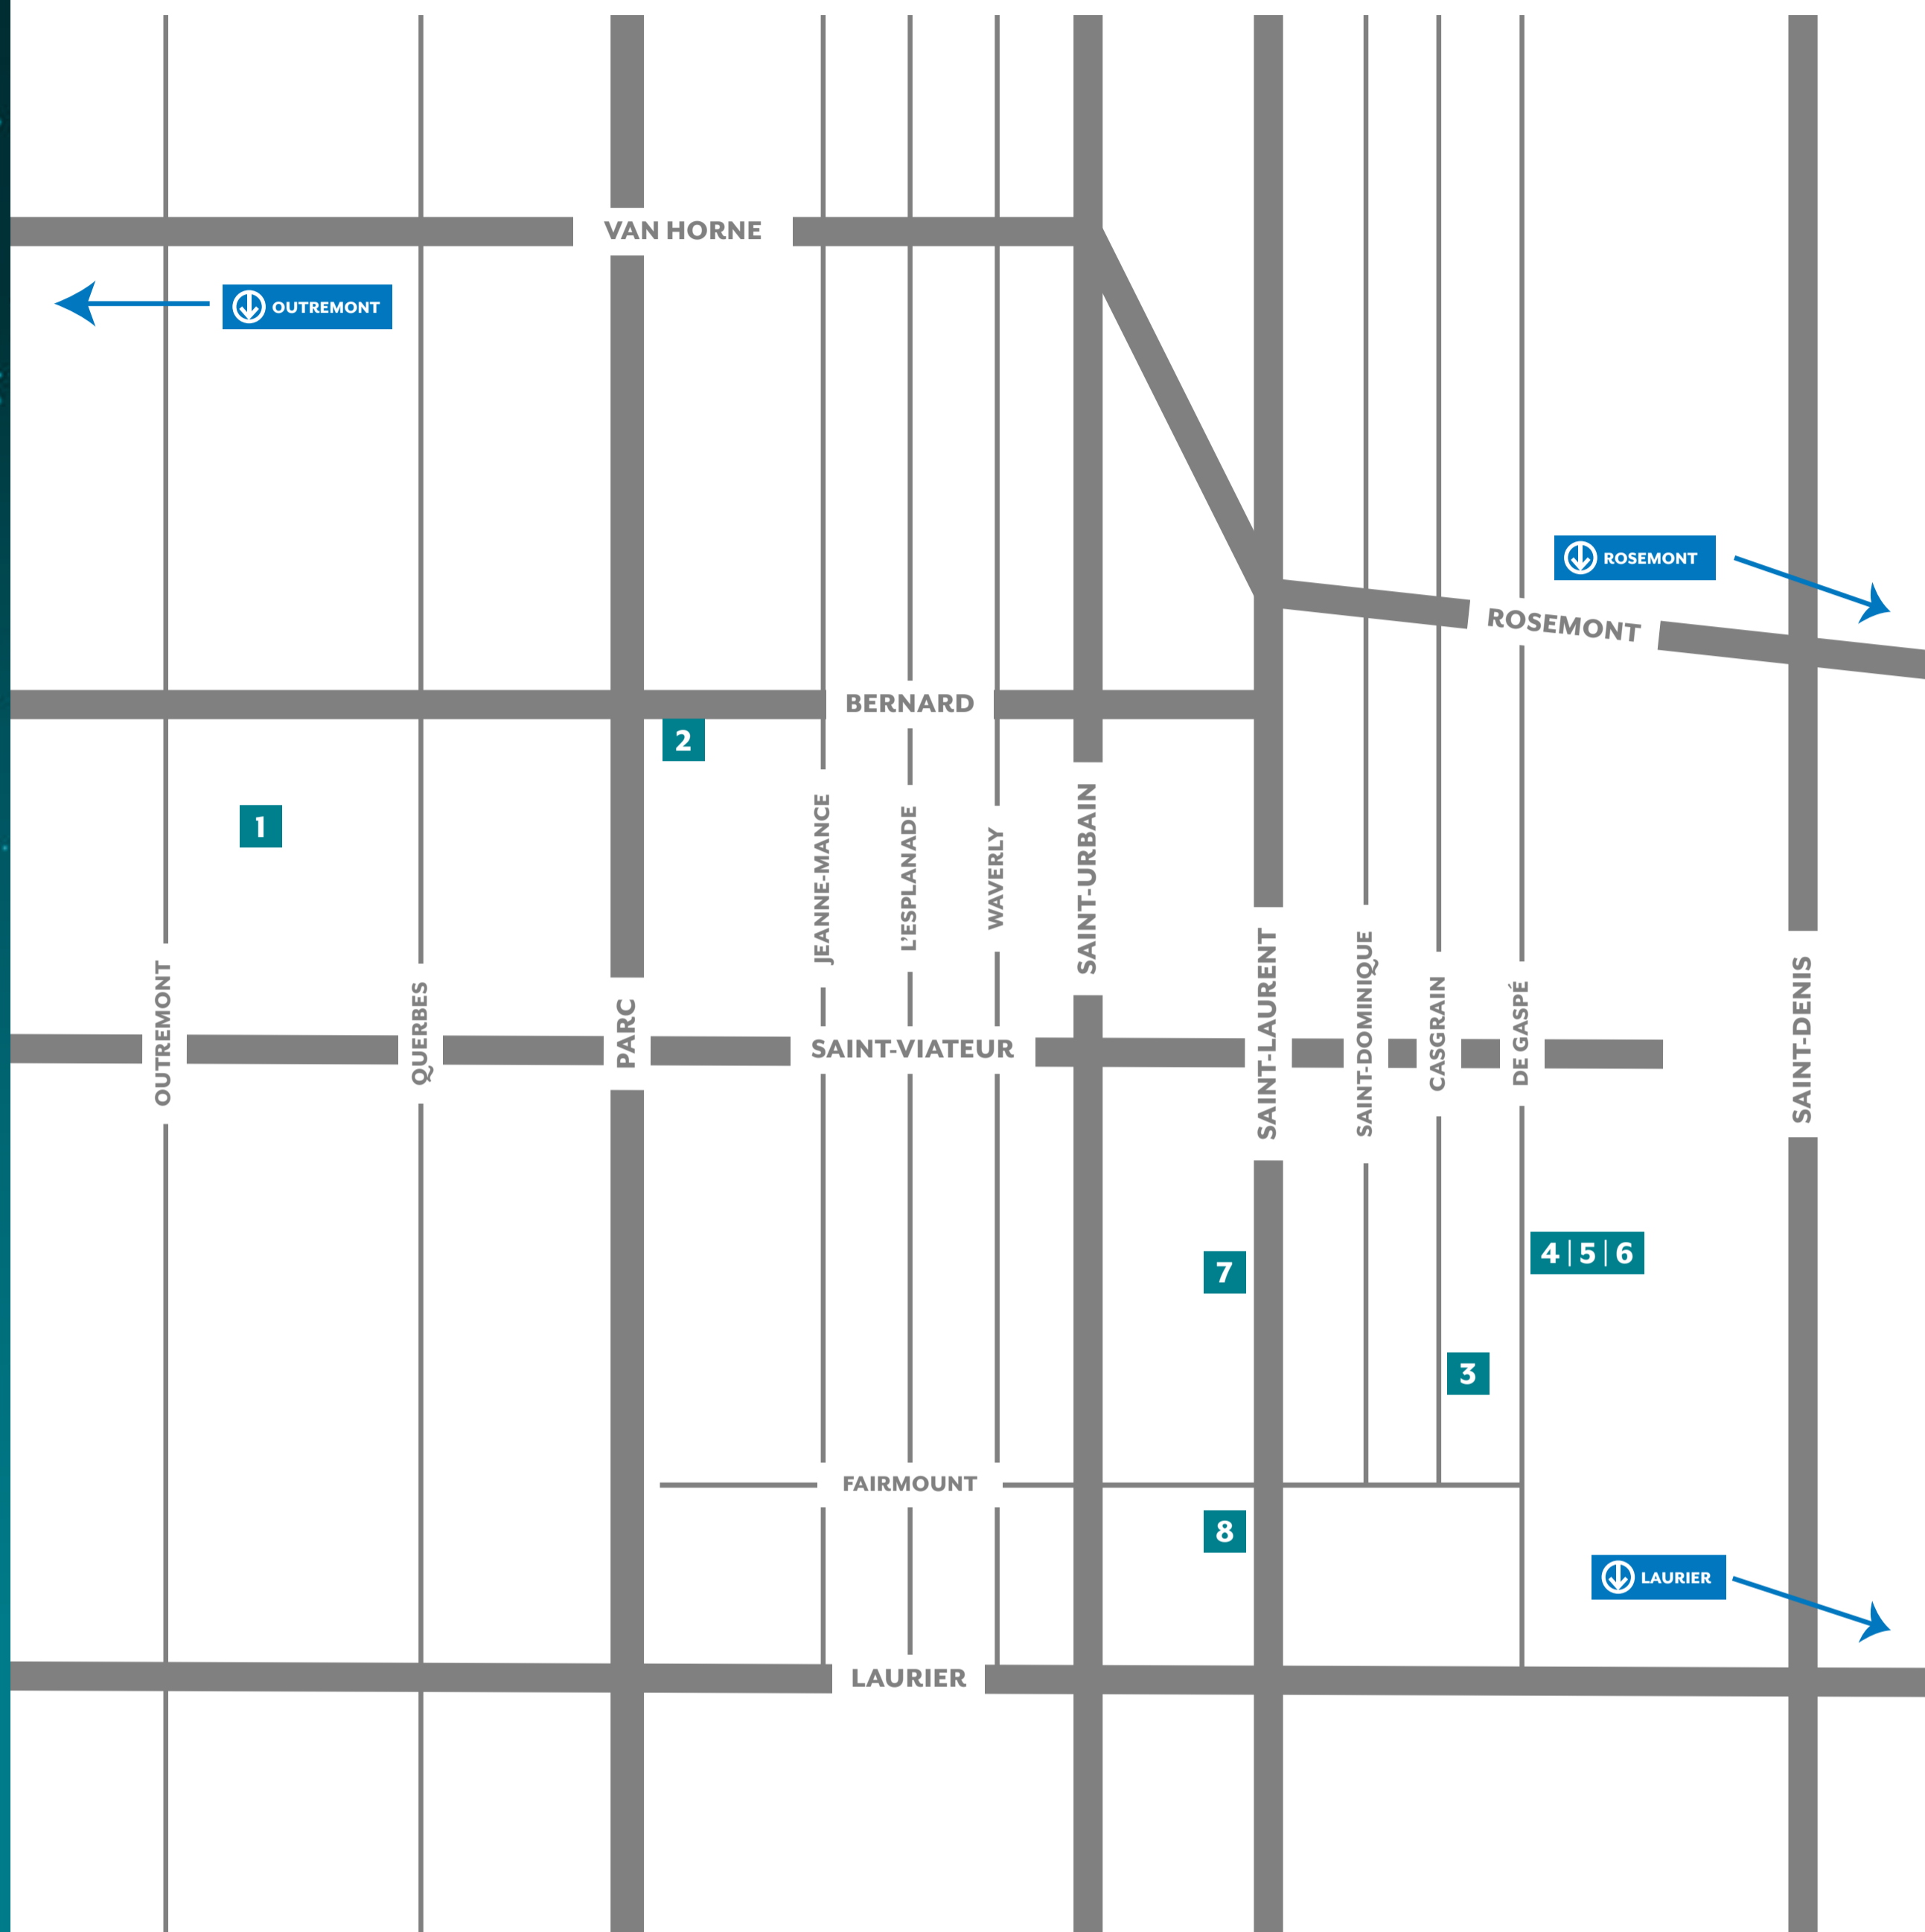

PÔLE MILE-END

1 Nuit blanche au Théâtre Outremont

Théâtre Outremont
1248, av. Bernard Ouest

2 Cinéma au Palais

Nouveau Palais
281, av. Bernard Ouest

3 Communication non-verbale

La puerta negra
5333, av. Casgrain, suite 317

4 Collage et création de carnet de notes chez OPTICA

OPTICA, centre d'art contemporain
5445, av. de Gaspé, suite 106

5 MÉTAmorphose

Atelier Artéfact
5445, av. de Gaspé, suite 613

6 Démonstration de peinture à l'encaustique

Atelier Valérie Labelle-Desmarais
5445, av. de Gaspé, suite 628

7 Territoires sonores

Studios de Ballet Hop!
5380, boul. Saint-Laurent

8 Intimité publique

Le Musée du Montréal juif
5220, boul. Saint-Laurent